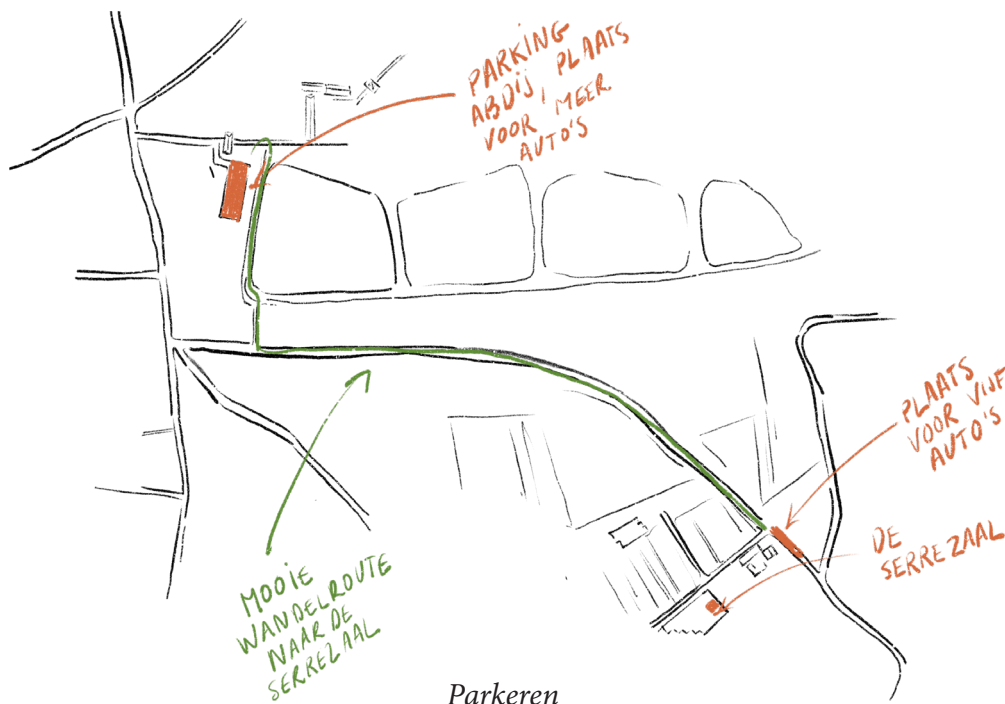

Bereikbaarheid

Hoe raak je tot bij ons?

Ons adres is:
Abdijstraat 114
3001 Leuven

Kom liefst te voet of met de fiets.

Parkeren

- Bij de serrezaal: enkel laden & lossen.
- ! Opgelet: niet over het houten terras rijden
- Maximaal 5 auto's parkeren langs de straatkant.
- Meer parkeergelegenheid beschikbaar aan Abdij van Park.